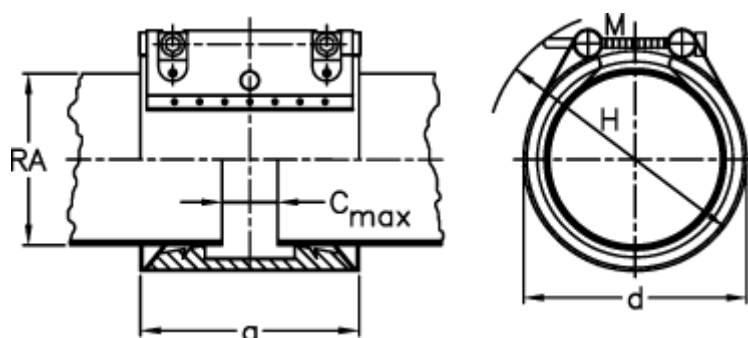

Varenummer: 025829100028
Beskrivelse: Norma Connect Kobling
FLEX E W2 Ø=28,0 EPDM, 16 bar

Mål

a	= 67.0
C max med båndindlæg	= 3
d	= 50
H	= 70
M (Skrue)	= M8
Nominelt tryk (bar)	= 16.0
RA	= 28.0
RA min-RA max	= 27,5 - 28,5